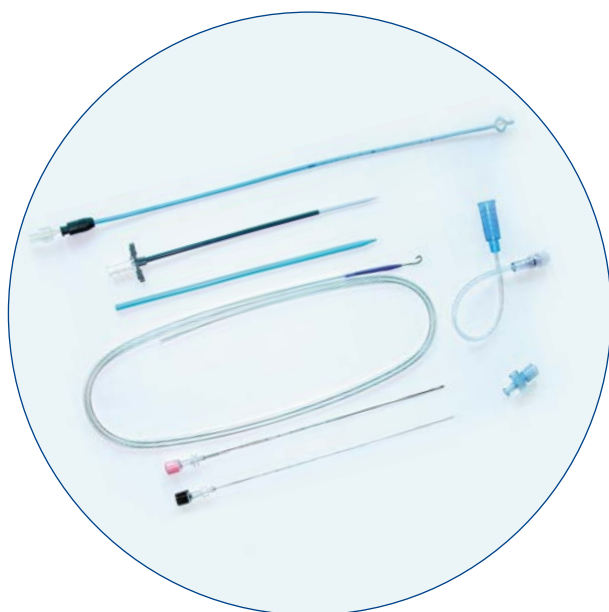

## Наборы с катетерами Малеко

*Наборы включают дренажные катетеры Малеко из материала Vortek.*

**Комплектация набора:**

- 2 иглы Chiba 18 и 22G
- 1 проводник Сельдингера J-типа
- 1 набор дилататоров (простых или с разделяющейся оболочкой)
- 1 Vortek катетер типа Малеко
- 1 переходник Луэра и трубка-коннектор для мочеприемника

• **Индивидуальная упаковка** – Стерильные.

Катетеры Малеко		Ch/Fr			
		8	10	12	14
Проводник Сельдингера	Простой дилататор	RMA108	RMA110	RMA112	RMA114
	Дилататор с разделяющейся оболочкой	RMA208	RMA210	RMA212	RMA214